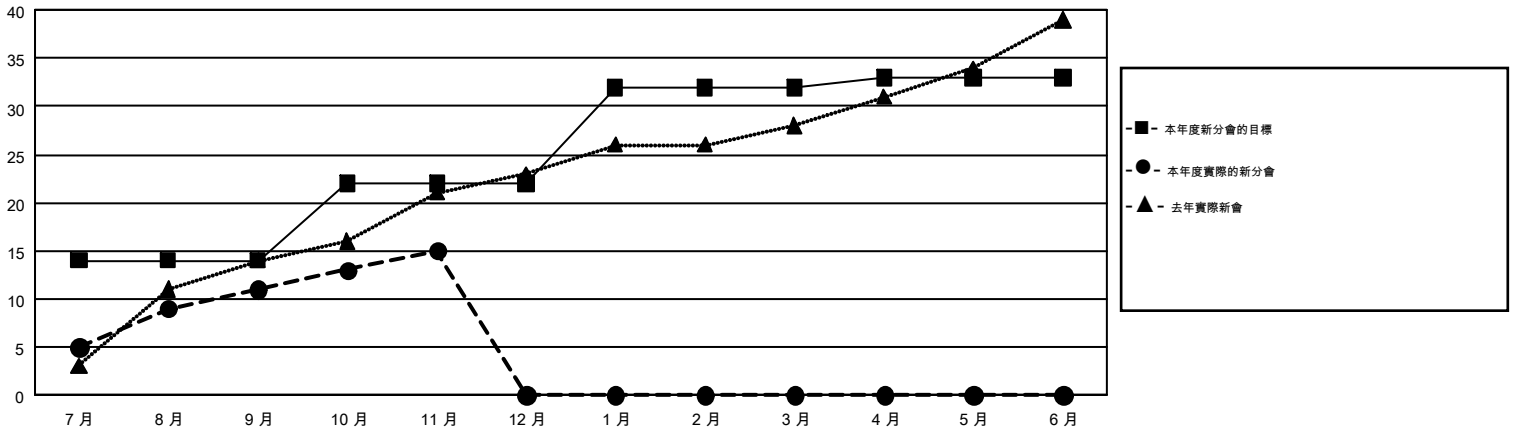

GMT MONTHLY MEMBERSHIP PROGRESS REPORT

Results as of: 11/30/2017

Multiple District 300

LOCATION: REP OF CHINA

GMT: PEI-JEN CHEN

GMT憲章區 5

分會			
成果 2017-2018			
季	新分會目標	新會	會員流失的分會
7月/8月/9月	14	11	7
10月/11月/12月	8	4	0
1月/2月/3月	10	0	0
4月/5月/6月	1	0	0

位會員@每位須繳			
成果 2017-2018			
季	會員淨增長目標	實際會員增長數	實際退會會員 (包括轉會)
7月/8月/9月	1,241	5,659	3,541
10月/11月/12月	589	1,012	186
1月/2月/3月	750	0	0
4月/5月/6月	-70	0	0

目標與實際新會累積

目標和實際會員累積

已取消的分會: 7	927 CLUBS OF 1172 增添1位或以上的新會員 點擊這裡取得彙計會員數據	性別分佈	
放棄的會員		男	32,698 (70.14%)
過世 42		女	13,919 (29.86%)
分會已取消 0		總計家庭單位會員數	5,921
其他 3,685		支付減半會費的家庭會員	3,515
總計 3,727			