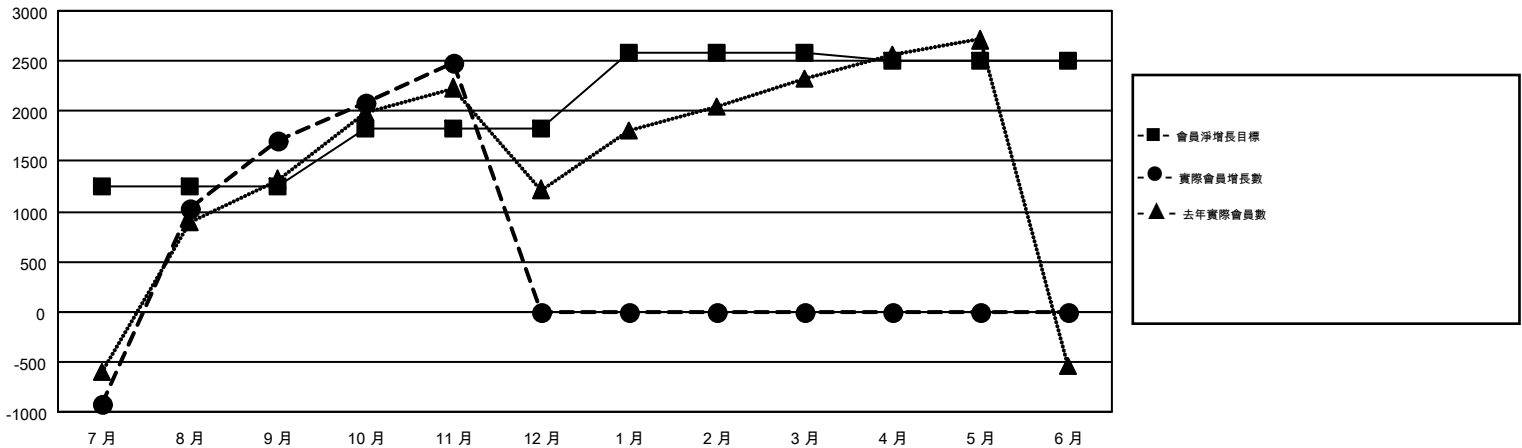

GMT MONTHLY MEMBERSHIP PROGRESS REPORT

Results as of: 11/30/2017

Multiple District 300

LOCATION: REP OF CHINA

GMT: PEI-JEN CHEN

GMT憲章區 5

分會			
成果 2017-2018			
季	新分會目標	新會	會員流失的分會
7月/8月/9月	14	11	7
10月/11月/12月	8	4	0
1月/2月/3月	10	0	0
4月/5月/6月	1	0	0

位會員@每位須繳			
成果 2017-2018			
季	會員淨增長目標	實際會員增長數	實際退會會員 (包括轉會)
7月/8月/9月	1,241	5,659	3,541
10月/11月/12月	589	1,012	186
1月/2月/3月	750	0	0
4月/5月/6月	-70	0	0

目標與實際新會累積

目標和實際會員累積

已取消的分會: 7	927 CLUBS OF 1172 增添1位或以上的新會員 點擊這裡取得彙計會員數據	性別分佈	
放棄的會員		男	32,698 (70.14%)
過世 42		女	13,919 (29.86%)
分會已取消 0		總計家庭單位會員數	5,921
其他 3,685		支付減半會費的家庭會員	3,515
總計 3,727			